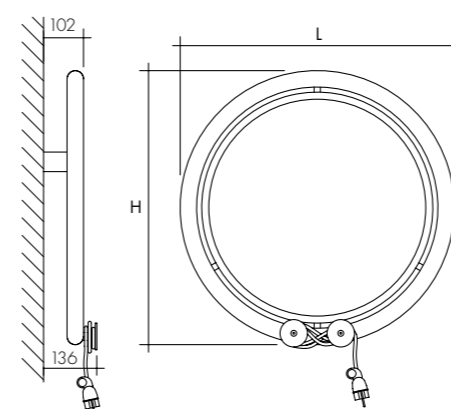

versione WE