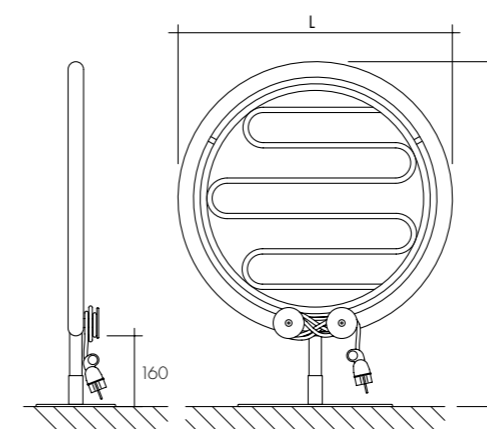

versione BE