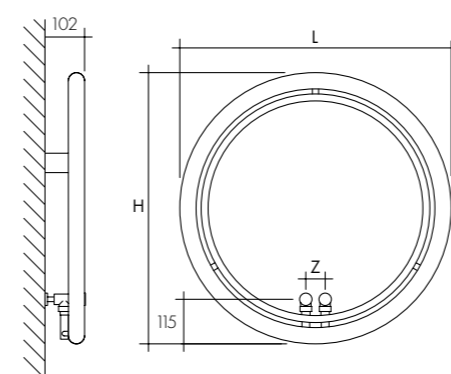

SCEGLI IL MODELLO E PERSONALIZZALO - CHOOSE THE MODEL AND PERSONALIZE

versione WH