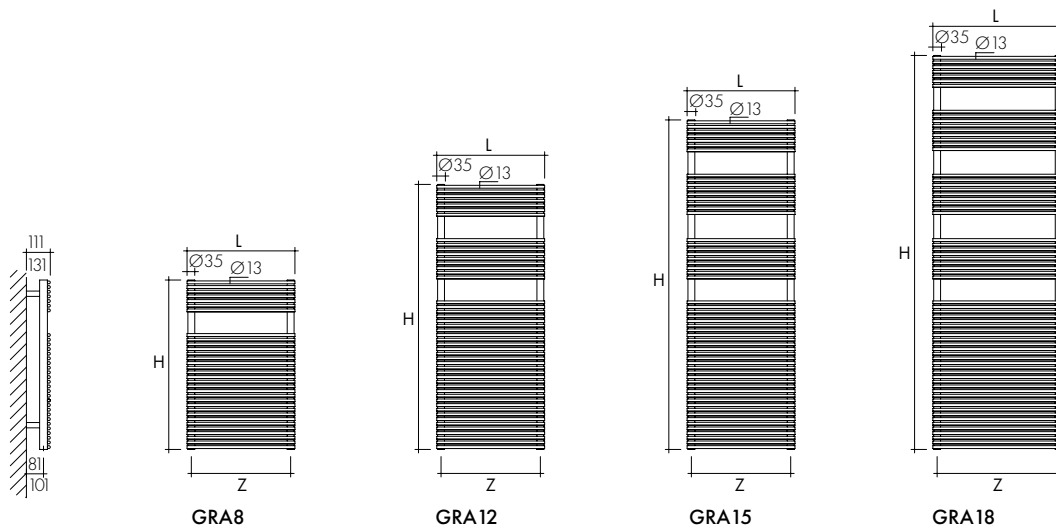

ART.	RESE TERMICHE - THERMAL OUTPUT UNI EN 442 (ΔT 50 K)									IDRAULICO HYDRAULIC			ELETRICO ELECTRIC		
	DIMENSIONI DIMENSIONS		RESA OUTPUT	RESA CROMO OUTPUT CHROME	CAP. CAP.	PESO WEI- GHT	RES. RES.	RAL 9010 BIANCO LUCIDO WHITE POLISHED	COLORE COLOUR	CROMO CHROME	RAL 9010 BIANCO LUCIDO WHITE POLISHED	COLORE COLOUR	CROMO CHROME		
	L	H												Z	W
GRA 08x45	455	762	420	402	282	2,1	7,4	300							
GRA 08x50	505	762	470	439	307	2,2	8,1	300							
GRA 12x45	455	1192	420	578	405	3,1	11,2	600							
GRA 12x50	505	1192	470	629	440	3,3	12,2	600							
GRA 15x50	505	1482	470	753	527	4,0	14,7	600							
GRA 15x60	605	1482	570	874	612	4,4	17,1	600							
GRA 18x50	505	1772	470	878	615	4,7	17,1	800							
GRA 18x60	605	1772	570	1018	713	5,2	19,9	800							