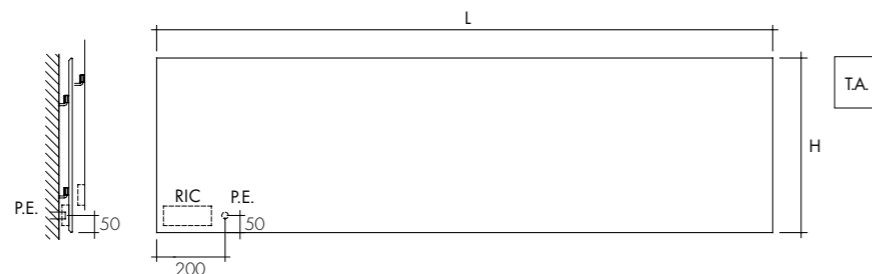

VERSIONE ORIZZONTALE
HORIZONTAL VERSION
VERSION HORIZONTALE
VERSION HORIZONTAL
HORIZONTAL VERSION

PORTA ACCAPPATOIO VERTICALE colore PAVS € inox mirror PAVS €	VERTICAL ROBE HOLDER colour PAVS € inox mirror PAVS €	PORTEMANTEAU VERTICALE couleur PAVS € inox mirror PAVS €	PORTA-ALBORNOZ VERTICALE color PAVS € inox mirror PAVS €	SENKRECHTE BADEMANTELHALTER farbe PAVS € inox mirror PAVS €
PORTA SALVIETTE ORIZZONTALE portata massima 500 gr colore PSOS € inox mirror PSOS € Disponibile solo per versione verticale	HORIZONTAL TOWEL HOLDER maximum payload 500 gr colour PSOS € inox mirror PSOS € Available only for vertical version	PORTE-SERVIETTES HORIZONTALE maximum charge utile 500 gr couleur PSOS € inox mirror PSOS € Disponible seulement que pour la version verticale	TOALLERO HORIZONTAL carga máxima 500 gr color PSOS € inox mirror PSOS € Disponible sólo para version vertical	WAAGERECHTE HANDTUCHHALTER maximale Ladung 500 gr farbe PSOS € inox mirror PSOS € Nur in der vertikale Ausführung
APPOGGIA SALVIETTE ORIZZONTALE portata massima 500 gr colore ASOS € inox mirror ASOS € Disponibile solo per versione verticale	HORIZONTAL TOWEL RACK maximum payload 500 gr colour ASOS € inox mirror ASOS € Available only for vertical version	ÉTAGÈRE HORIZONTALE PORTE-SALVIETTES maximum charge utile 500 gr couleur ASOS € inox mirror ASOS € Disponible seulement que pour la version verticale	REPISA PARA TOALLA carga máxima 500 gr color ASOS € inox mirror ASOS € Disponible sólo para version vertical	HORIZONTAL HANDTUCHREGAL maximale Ladung 500 gr farbe ASOS € inox mirror ASOS € Nur in der vertikale Ausführung

WI-FI CONNECTABLE

IT p.122 / UK p.136 / FR p.150 / ES p.164 / DE s.178

RESE TERMICHE - THERMAL OUTPUT
UNI EN 442 (ΔT 50 K)

Watt = Kcal/h ÷ 0,860
Kcal/h = Watt x 0,860

ELETRICO
ELECTRIC

VERTICALE	ART.	DIMENSIONI DIMENSIONS			RESA OUTPUT	PESO WEIGHT	RESISTENZA RESISTANCE	RAL 9010 BIANCO LUCIDO WHITE POLISHED	COLORE COLOUR			
		L	H	P						W	Kg	Watt
VERTICAL	SSVEN36H120	360	1200	40	330	12,0	300					
	SSVEN36H150	360	1500	40	680	14,4	700					
	SSVEN51H180	510	1800	40	1100	25,6	1500					
ORIZZONTALE HORIZONTAL	SSOEN36H120	1200	360	40	330	12,0	300					
	SSOEN36H150	1500	360	40	680	14,4	700					
	SSOEN51H180	1800	510	40	1100	25,6	1500