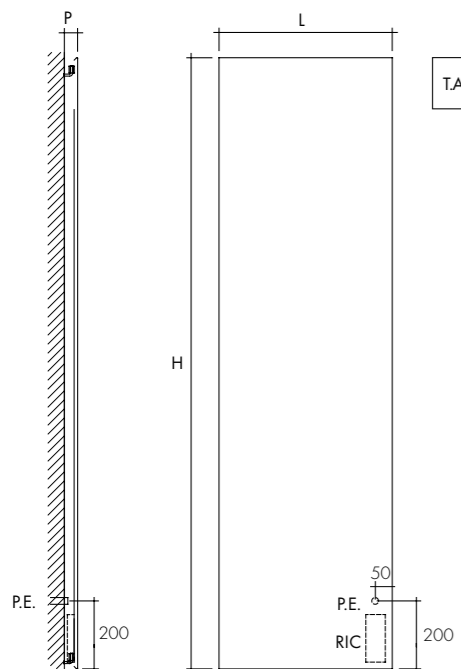

PRODUCT

DESIGNER

VERSION

WARMBOOK

Sunshine 

— Scirocco H LAB

p.112

	IT	UK	FR	ES	DE
	- Struttura e cover in lamiera di acciaio verniciata - Resistenza elettrica in silicone scaldante, Classe I	- Structure and cover in painted steel sheet - Electric heating element in silicone, Class I	- Structure et couvercle en tôle d'acier peinte - Résistance électrique en silicone chauffant, Classe I	- Estructura y cubierta en plancha en acero, pintadas - Resistencia eléctrica en silicona calefactor, Clase I	- Struktur und Abdeckung aus lackiertem Stahlblech - Elektrisches Heizelement aus Silikon, Klasse I
	- Termostato ambiente digitale programmabile, WIRELESS, a pile, IP30 - Ricevitore 1 Canale WIRELESS, tensione 230V-50Hz, IP44 - Staffe a parete	- Room temperature digital programmable thermostat, WIRELESS, with 1.5V batteries, IP30 - 1 Channel WIRELESS receiver, voltage 230V-50Hz, IP44 - Wall brackets	- Thermostat d'ambiance digitale programmabile, WIRELESS, avec piles 1,5V, IP30 - Récepteur WIRELESS à 1 canal, tension 230V-50Hz, IP44 - Supports muraux	- Termostato de temperatura ambiente digital programable, WIRELESS, con pilas 1,5V, IP30 - Receptor 1 Canal INALÁMBRICO, tensión 230V-50Hz, IP44 - Soportes de pared	- Digitales und Programmierbares Raumtemperaturthermostat, WIRELESS, mit Batterien, IP30 - 1 Kanal WIRELESS Empfänger, Spannung 230V-50Hz, IP44 - Wandhalterungen
	- Bianco RAL 9010 lucido - Colourbook Scirocco H	- White RAL 9010 gloss - Colourbook Scirocco H	- Blanc RAL 9010 brillant - Colourbook Scirocco H	- Blanco RAL 9010 brillante - Colourbook Scirocco H	- Weiß RAL 9010 Hochglanz - Colourbook Scirocco H
	- P.E.: punto allacciamento elettrico - RIC: ricevitore - T.A.: termostato regolazione - Massima distanza da termostato a ricevitore: 10 m	- P.E.: electrical connection point - RIC: receiver - T.A.: regulation thermostat - Maximum distance from thermostat to receiver: 10 m	- P.E.: point de connexion électrique - RIC: receptrer - T.A.: thermostat de régulation - Distance maximale du thermostat au récepteur: 10 m	- P.E.: punto de conexión eléctrica - RIC: receptor - T.A.: termostato de regulación - Distancia máxima del termostato al receptor: 10 m	- EA: elektrischer Anschlusspunkt - EM: Empfänger - RTH: Regelungsthermostat - Maximale Entfernung vom Thermostat zum Empfänger: 10 m