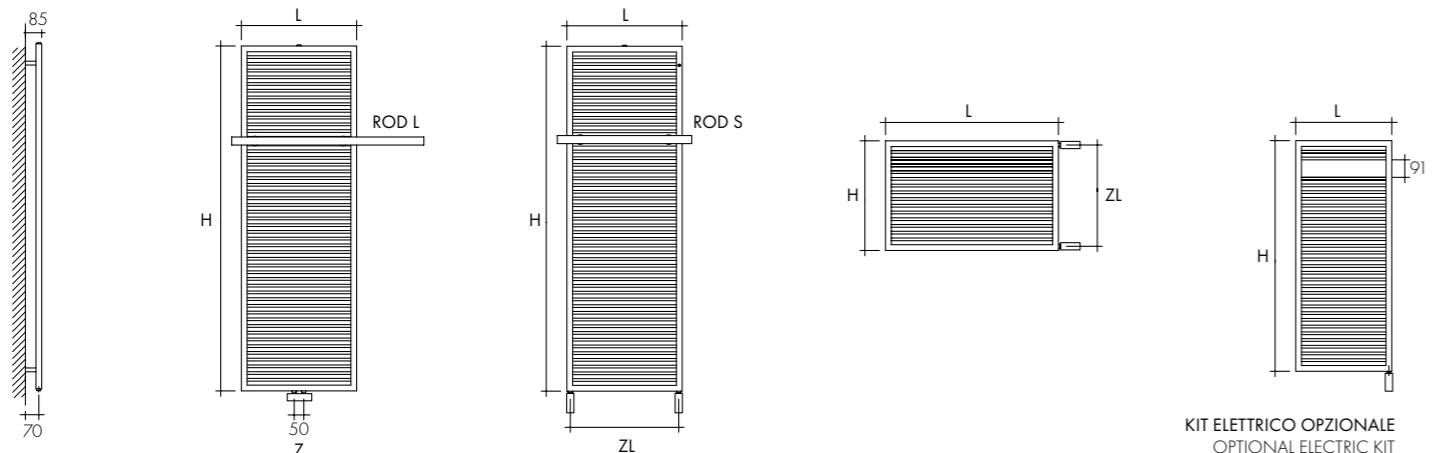

Il termoarredo è fornito senza valvola/detentore | The radiator is supplied without valve/holder | Le radiateur est fourni sans vanne/raccord réglable | Radiador suministrado sin válvula/llave de cierre | Heizkörper kommt ohne Ventil/Drossel

ROD S50	ROD S70	ROD L80	ROD L100
COLORE COLOUR	CROMO CHROME	COLORE COLOUR	CROMO CHROME
€	€	€	€

KIT ELETTRICO OPZIONALE
OPTIONAL ELECTRIC KIT

RESE TERMICHE - THERMAL OUTPUT
UNI EN 442 (ΔT 50 K)

PREZZO BIANCO LUCIDO RAL9010
WHITE RAL 9010 PRICE

- ALTEZZA compresa tra 396 mm e 2041 mm	- HEIGHT between 396 mm and 2041 mm	- HAUTEUR compris entre 396 mm et 2041 mm	- ALTURA entre 396 mm y 2041 mm	- HÖHE zwischen 396 mm und 2041 mm
- LARGHEZZA compresa tra 300 mm e 1200 mm	- WIDTH between 300 mm and 1200 mm	- LARGEUR comprise entre 300 mm et 1200 mm	- ANCHO entre 300 mm y 1200 mm	- BREITE zwischen 300 mm und 1200 mm
- RESA (Watt) da W 198 a W 3169	- THERMAL OUTPUT (Watt) from W 198 to W 3169	- RENDU THERMIQUE (Watt) à partir de W 198 jusqu'à W 3169	- SALIDA TERMICA (Watt) entre W 198 y W 3169	- THERMISCHE AUSGABE (Watt) zwischen W 198 und W 3169
- PREZZO da € a € (valvole escluse da scegliere a parte)	- PRICE starting from € to € (valves excluded, to be ordered separately)	- PRIX à partir de € jusqu'à € (vannes exclues, à commander séparément)	- PRECIO a partir de € hasta € (válvulas excluidas para pedir por separado)	- PREIS zwischen € und € (Ventile ausgeschlossen, separat zu bestellen)

PREZZI TERMOARREDO CON MISURE PERSONALIZZABILI
PRICES DESIGN RADIATOR WITH CUSTOMIZABLE SIZES

Inquadra il QR Code e scopri tutte le possibili combinazioni nel configuratore Shadow su sciroccoh.it | Frame the QR Code and discover all possible combinations in the Shadow configurator on sciroccoh.it | Cadrez le QR Code et découvrez toutes les combinaisons possibles dans le configurateur Shadow sur sciroccoh.it | Encuadra el QR Code y descubre todas las combinaciones posibles en el configurador Shadow en sciroccoh.it | Scannen Sie den QR-Code und entdecken Sie alle möglichen Kombinationen im Shadow-Konfigurator auf sciroccoh.it

POSSIBILI VARIANTI
POSSIBLE VARIANTS

Versione elettrica Electric version	+ €
Versione Colore Gamma Scirocco H Scirocco H's colour range version	+ 15% *
Versione Colore Gamma LAB Scirocco H Scirocco H's LAB PAINT colour range version	+ 25% *
Interasse ZL, diverso da 50 mm centrale Centerline ZL, different from central 50 mm	+ €
Spazio vuoto (91 mm) senza tubi orizzontali Empty space (91 mm) without vertical tubes	+ €

*arrotondamento all'euro superiore
*round up to the next Euro

WI-FI CONNECTABLE
IT p.122 / UK p.136 / FR p.150 / ES p.164 / DE s.178