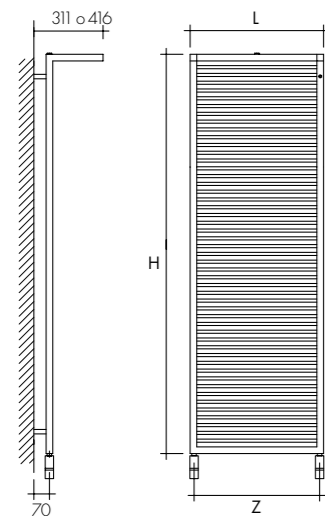

IT	UK	FR	ES	DE
	- Acciaio	- Steel	- Acier	- Acero	- Stahl
	- Staffe a parete - Valvola di sfogo - Kit copritubo	- Wall brackets - Exhaust valve - Tube cover kit	- Supports muraux - Soupape de décompression - Kit cache-tube	- Soportes de pared - Purgador - Kit de cobertura tubo	- Wandhalterungen - Entlüftungsventil - Rohrkleidungssatz
	- Valvola e detentore mod. Quadro p.126 - Raccordi	- Valve/holder Quadro, p.140 - Connection	- Vanne et raccord réglable Quadro, p.154 - Raccords	- Valvula/llave de cierre Quadro, p.168 - Adaptadores	- Ventil/Drossel Quadro (ohne thermostatische Regelung), s.182 - Anschlüsse
	- Bianco RAL 9010 lucido - Colourbook Scirocco H	- White RAL 9010 gloss - Colourbook Scirocco H	- Blanc RAL 9010 brillant - Colourbook Scirocco H	- Blanco RAL 9010 brillante - Colourbook Scirocco H	- Weiß RAL 9010 Hochglanz - Colourbook Scirocco H
	- Fornito con cavo L 150 cm e presa Schuko. Dotato di pulsante ON/OFF - A richiesta disponibile con termostato, p.123	- Furnished with cable L 150 cm and Schuko plug. Equipped with ON/OFF button - On demand available with thermostat, p.137	- Fourni avec câble L 150 cm et prise Schuko. Equipé avec le bouton ON/OFF - Sur demande disponible avec thermostat, p.151	- Se suministra con cable L 150 cm y enchufe Schuko. Equipado con el interruptor ON/OFF - Disponible bajo petición con termostato, p.165	- Komplett mit Kabel L 150 cm und Schuko-Stecker. Mit An/Aus-Schalter - Auf Anfrage verfügbar mit Raumthermostat, s.179
	- Interasse 50 mm: valvola/detentore interasse 50 mm, p.126 + kit elettrico ON/OFF, p.122 - Interasse ZL: valvola/detentore per radiatore misto, p.124 + resistenza elettrica, p.122	- Centerline 50 mm: valve/holder centerline 50 mm, p.140 + ON/OFF electric kit, p.136 - Centerline ZL: valve/holder for mixed radiator, p.138 + heating element, p.136	- Centrax 50 mm: vanne/raccord réglable centrax 50 mm, p.154 + kit électrique ON/OFF, p.150 - Centrax ZL: vanne/raccord réglable pour sèche-serviette mixte, p.152 + résistance électrique, p.150	- Batalla 50 mm: valvula/lave de cierre batalla 50 mm, p.168 + kit eléctrico ON/OFF, p.164 - Batalla ZL: valvula/lave de cierre para radiador mixto, p.166 + resistencia eléctrica, p.164	- Achabstand 50 mm: Ventil/Drossel Achabstand 50 mm, s.182 + Elektrosatz ON/OFF, s.178 - Achabstand ZL: Ventil/Drossel für gemischten Heizkörper, s.180 + Elektrischem Widerstand, s.178
	- Personalizzazione misure Preventivo a richiesta	- Customized dimensions on demand	- Devis sur demande pour mesures personnalisées	- Solicitud de presupuesto para medidas personalizadas	- Kundenspezifische Abmessungen auf Anfrage
	- Attacchi: 3/8" G - Pressione massima d'esercizio: 5 bar - Disponibile per impianti monotubo - Massima temperatura d'esercizio: 90°C	- Connections: 3/8" G - Maximum working pressure: 5 bar - Available for single tube installation - Maximum working temperature: 90°C	- Connection: 3/8" G - Pression maximale de service: 5 bar - Disponible pour installations monotube - Température maximum d'exercice: 90°C	- Conexiones: 3/8" G - Presión máxima de trabajo: 5 bar - Disponible para instalaciones monotubo - Temperatura máxima de trabajo: 90°C	- Anschlüsse: 3/8" G - Maximaler Betriebsdruck: 5 bar - Einrohr-Anlagen verfügbar - Maximale Betriebstemperatur: 90°C

VERSIONE VERTICALE
VERTICAL VERSION
VERSION VERTICALE
VERSION VERTICAL
VERTIKALE VERSION