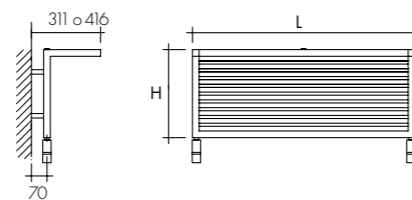

VERSIONE ORIZZONTALE
HORIZONTAL VERSION
VERSION HORIZONTALE
VERSION HORIZONTAL
HORIZONTAL VERSION