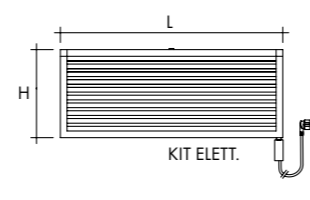

KIT ELETT.
ELETTRICO

WI-FI CONNECTABLE

IT p.122 / UK p.136 / FR p.150 / ES p.164 / DE s.178

		RESE TERMICHE - THERMAL OUTPUT UNI EN 442 (ΔT 50 K)								Watt = Kcal/h ÷ 0,860 Kcal/h = Watt x 0,860		IDRAULICO HYDRAULIC	ELETTRICO ELECTRIC	MISTO MIXED
		DIMENSIONI DIMENSIONS		RESA OUTPUT	CAPACITÀ CAPACITY	PESO WEIGHT	RESIST. RESIST.	COLORE COLOUR	COLORE COLOUR	COLORE COLOUR	€	€	€	
VERTICALE VERTICAL	ART.	L	H	Z	P	W	lit	Kg	Watt	€	€	€		
	SHWR1 80X40	400	816	370	256	339	3,5	7,4	300					
	SHWR2 80X40	400	816	370	361	349	3,7	7,7	300					
	SHWR1 120X45	450	1201	420	256	514	4,9	10,6	600					
	SHWR2 120X45	450	1201	420	361	524	5,1	11,0	600					
	SHWR1 150X50	500	1516	470	256	812	6,3	13,8	600					
	SHWR2 150X50	500	1516	470	361	828	6,5	14,3	600					
	SHWR1 180X55	550	1796	520	256	993	7,6	17,0	800					
	SHWR2 180X55	550	1796	520	361	1005	7,8	17,6	800					
ORIZZONTALE HORIZONTAL	SHWR1 30X80	800	291	770	256	232	3,2	6,7	300					
	SHWR2 30X80	800	291	770	361	242	3,5	7,5	300					
	SHWR1 40X100	1000	396	970	256	560	4,4	9,4	600					
	SHWR2 40X100	1000	396	970	361	572	4,7	10,5	600