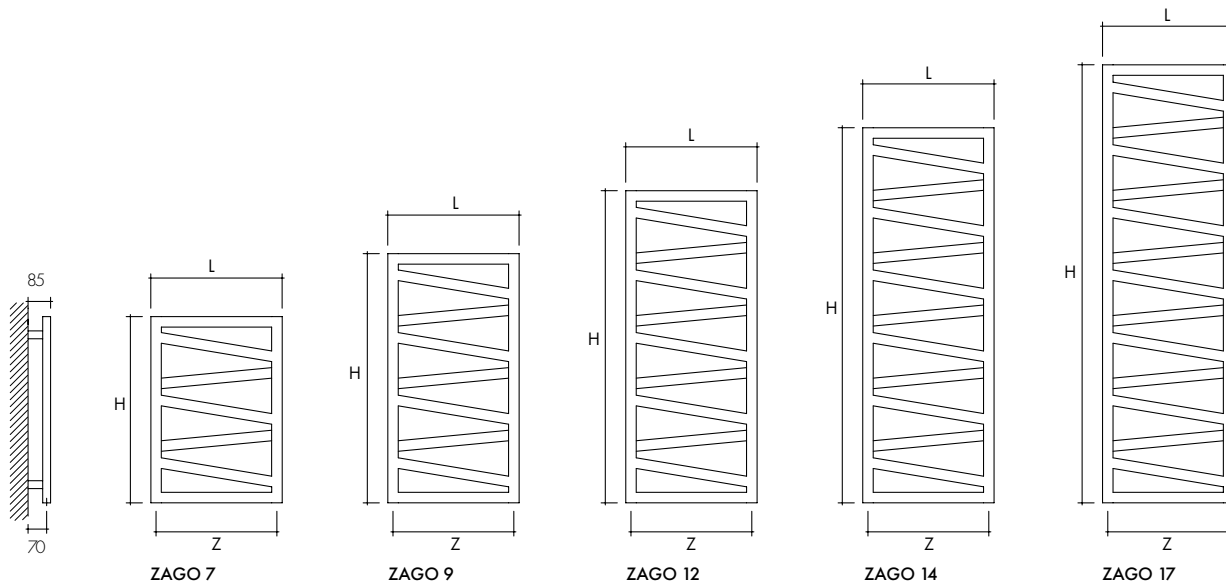

ART.	DIMENSIONI DIMENSIONS			RESEA OUTPUT	CAPACITÀ CAPACITY	PESO WEIGHT	RESISTENZA RESISTANCE	IDRAULICO HYDRAULIC	ELETTRICO ELECTRIC
	L	H	Z	W	lit	Kg	Watt	RAL 9010 BIANCO LUCIDO WHITE POLISHED	COLORE COLOUR
ZAGO 7X50	500	750	460	280	2,14	6,0	300	€	€
ZAGO 9X50	500	990	460	368	2,81	7,6	300	€	€
ZAGO 12X50	500	1230	460	451	3,47	9,2	600	€	€
ZAGO 14X50	500	1470	460	540	4,13	10,9	600	€	€
ZAGO 17X50	500	1710	460	627	4,79	12,5	800	€	€