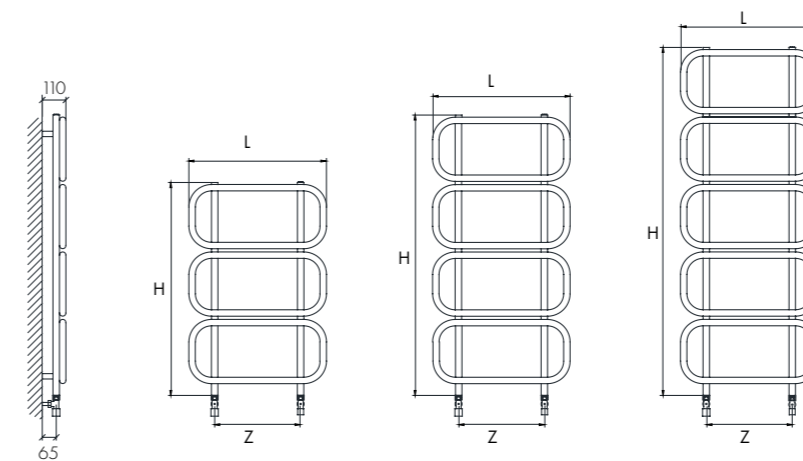

## Chain Flat

## CHAIN ROUND

RESE TERMICHE - THERMAL OUTPUT  
UNI EN 442 ( T 50 K)Watt = Kcal/h   0,860  
Kcal/h = Watt x 0,860

ART.	DIMENSIONI DIMENSIONS			RESA OUTPUT	CAPACIT� CAPACITY	PESO WEIGHT	RESISTENZA RESISTANCE	IDRAULICO HYDRAULIC		ELETTRICO ELECTRIC		MISTO MIXED	
	L	H	Z					WHITE POLISHED	COLORE COLOUR	WHITE POLISHED	COLORE COLOUR	WHITE POLISHED	COLORE COLOUR
CHNRD860	600	860	400	110	422	3,1	8,2	600	€	€	€	€	€
CHNRD1140	600	1140	400	110	558	4,2	10,9	600	€	€	€	€	€
CHNRD1420	600	1420	400	110	705	5,2	13,6	800	€	€	€	€	€
CHNRD1700	600	1700	400	110	842	6,3	16,3	800	€	€	€	€	€

## CHAIN FLAT

RESE TERMICHE - THERMAL OUTPUT  
UNI EN 442 ( T 50 K)Watt = Kcal/h   0,860  
Kcal/h = Watt x 0,860

ART.	DIMENSIONI DIMENSIONS			RESA OUTPUT	CAPACIT� CAPACITY	PESO WEIGHT	RESISTENZA RESISTANCE	IDRAULICO HYDRAULIC		ELETTRICO ELECTRIC		MISTO MIXED	
	L	H	Z					WHITE POLISHED	COLORE COLOUR	WHITE POLISHED	COLORE COLOUR	WHITE POLISHED	COLORE COLOUR
CHFLT995	640	995	400	110	452	3,6	9,4	600	€	€	€	€	€
CHFLT1310	640	1310	400	110	601	4,8	12,4	600	€	€	€	€	€
CHFLT1625	640	1625	400	110	751	6,0	15,5	800	€	€	€	€	€