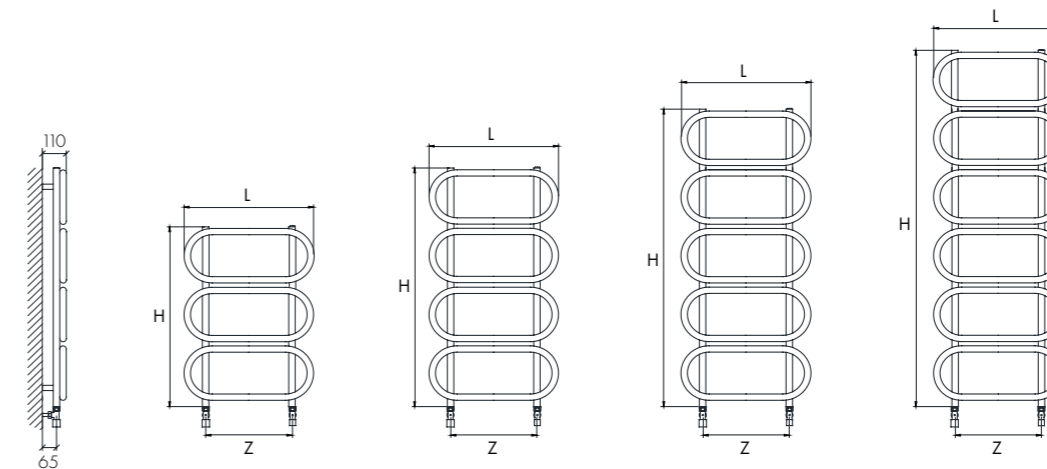

CHAIN ROUND

RESE TERMICHE - THERMAL OUTPUT
UNI EN 442 ( T 50 K)

Watt = Kcal/h   0,860
Kcal/h = Watt x 0,860

ART.	DIMENSIONI DIMENSIONS			RESA OUTPUT	CAPACIT� CAPACITY	PESO WEIGHT	RESISTENZA RESISTANCE	IDRAULICO HYDRAULIC		ELETTRICO ELECTRIC		MISTO MIXED	
	L	H	Z					WHITE POLISHED	COLORE COLOUR	WHITE POLISHED	COLORE COLOUR	WHITE POLISHED	COLORE COLOUR
CHNRD860	600	860	400	110	422	3,1	8,2	600	€	€	€	€	€
CHNRD1140	600	1140	400	110	558	4,2	10,9	600	€	€	€	€	€
CHNRD1420	600	1420	400	110	705	5,2	13,6	800	€	€	€	€	€
CHNRD1700	600	1700	400	110	842	6,3	16,3	800	€	€	€	€	€